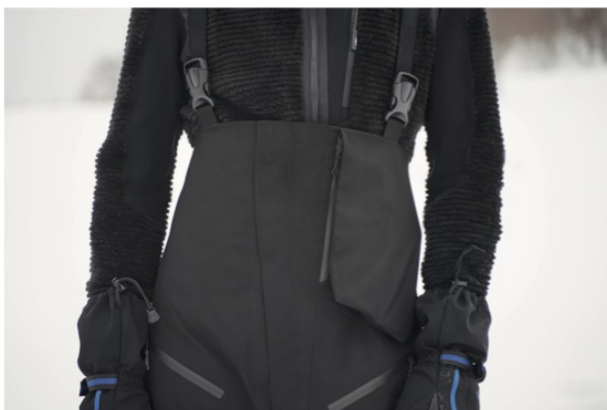

Active Bib URPT-type1

100D・高弾性 Original bias direction stretch 3L

- 表地 MofM オリジナル 100D・高弾性 3L_P100%
- color : ALL BLACK

ACTIVE BIB URPT-TYPE1

¥ 74,000 (plus tax-)

MIDDLE LAYERED FLEECE URJK -TYPE2

¥ 37,000 (plus tax-)